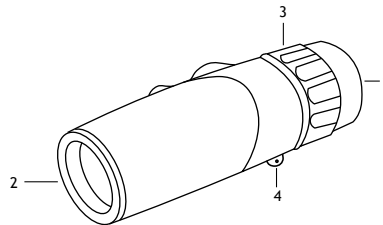

RU Монокюляры Levenhuk LabZZ MC

Внимание! Не смотрите в монокуляр на Солнце! Это может привести к необратимым повреждениям зрения.

Комплект поставки:

MC2: монокуляр, чехол, салфетка для оптики, ремешок, инструкция по эксплуатации и гарантийный талон.

MC4: монокуляр, защитные крышки объектива и окуляра, инструкция по эксплуатации и гарантийный талон.

MC6: монокуляр, чехол, защитные крышки объектива и окуляра, салфетка для оптики, ремешок, инструкция по эксплуатации и гарантийный талон.

Гарантия: пожизненная. Подробнее см. на сайте www.levenhuk.ru/support/

SK Ďalekohľady Levenhuk LabZZ MC

Suprava obsahuje:

MC2: ďalekohľad, puzdro, čistiaci utierka, popruh, návod na používanie a záručný list.

MC4: ďalekohľad, krytky šošoviek okularu a objektívu, návod na používanie a záručný list.

Záruka: doživotná. Ďalšie podrobnosti nájdete na našej webovej lokalite: www.levenhuk.sk/zaruka/

Podrobný návod na používanie je dostupný na stiahnutie na: www.levenhuk.com/download

SR Levenhuk LabZZ MC monokulari

Ovaj komplet sadrži sledeće:

MC2: monokular, torbica, maramicu za čišćenje, remen, uputstvo za korisnika i garantni list.

MC4: monokular, poklopci okulara i objektiva, uputstvo za korisnika i garantni list.

Garancija: doživotna. Za više podataka, posetite našu web lokaciju: www.levenhuk.com/download

LabZZ MC2