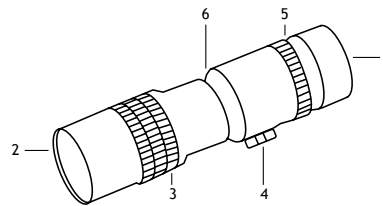

LabZZ MC6

EN	Parts of monocular	AZ	Monokun hissaları
1	Eye-piece	1	Gözük
2	Objective lens	2	Ob'ektiv linzası
3	Focus/diopter adjustment wheel	3	Fokus/diopter tanzimlama çarxı
4	Threaded tripod adapter (MC4, MC6)/ strap mount	4	Kasımlı tripod adapter (MC4, MC6)/ kəməz birləşməsi
5	Zoom adjustment ring (MC6)	5	Miqyas tanzimlama halqası (MC6)
6	Scale for the object distance (MC6)	6	Ob'ektin məsafəsi ölçün miqyası (MC6)

BG	Части на монокуляра	CZ	Části ďalekohľedu
1	Окуляр	1	Okulár
2	Объектив	2	Objektiv
3	Пръстен за фокусиране/настройване на диоптъра	3	Kolečko zaostrňování/dioptrické korekce
4	Адаптер за триножник с резба (MC4, MC6)/монтаж на ремька	4	Závěšový adapter na stativ (MC4, MC6)/úchyt na poutko
5	Пръстен за регулиране на увеличението (MC6)	5	Kroužek regulace přiblížení (MC6)
6	Шкала за разстоянието до обекта (MC6)	6	Měřitko vzdálenosti objektu (MC6)

PT	Partes do monóculo	RO	Parti ale monocularului
1	Ocular	1	Ocular
2	Lente objetiva	2	Obiectiv
3	Anel de ajustare do foco/dioptria	3	Rotită reglare focalizare/dioptrie
4	Adaptador do tripé rosqueável (MC4, MC6)/ fixador do cordinho	4	Filet prindere trepied (MC4, MC6)/ suport prindere curea
5	Anel de ajustare do zoom (MC6)	5	Inel reglare zoom (MC6)
6	Escala para a distância do objeto (MC6)	6	Scalari pentru distanța obiectului (MC6)

SR	Delovi monokulara
1	Okular
2	Sočiva objektiva
3	Točak za podešavanje fokusa/dioptrije
4	Navojni adapter za tronožac (MC4, MC6)/ Nosač remena
5	Prsten za podešavanje uvećanja (MC6)
6	Skala za određivanje udaljenosti objekta (MC6)

LEVENHUK MONOCULARS

LabZZ!

EN	User Manual
AZ	İstifadəçi təlimatı
BG	Ръководство за потребителя
CZ	Návod k použití
DE	Bedienungsanleitung
EE	Kasutusjuhend
ES	Guía del usuario
FI	Käyttöohje
FR	Manuel de l'utilisateur
HU	Használati útmutató
IT	Guida all'utilizzo
LT	Vartotojo instrukcija
LV	Lietošanas pamācība
PL	Instrukcja obsługi
PT	Manual do usuário
RO	Manual de utilizare
RU	Инструкция по эксплуатации
SK	Návod na používanie
SR	Uputstvo za korisnike

LabZZ!

by levenhuk®

Levenhuk, Inc. 924-D East 124th Ave. Tampa, FL 33612 USA
Levenhuk®, LabZZ® are registered trademarks of Levenhuk, Inc.
© 2017—2019 Levenhuk, Inc. All rights reserved.
www.levenhuk.com
20190529