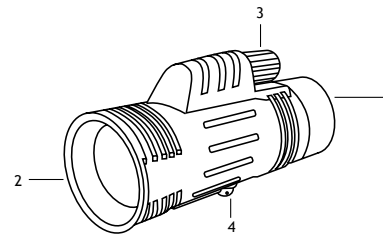

RO Monocular Levenhuk LabZZ MC

Kitul include:

MC2: monocular, geantă, șervetel pentru curățarea opticii, curea, manual de utilizare și garanție.

MC4: monocular, capace lentile obiectiv și ocular, manual de utilizare și garanție.

Garanție: pe viață. Pentru alte detalii, vă rugăm vizitați site-ul nostru web www.levenhuk.eu/warranty/

RU Монокюляры Levenhuk LabZZ MC

Внимание! Не смотрите в монокуляр на Солнце! Это может привести к необратимым повреждениям зрения.

Комплект поставки:

MC2: монокуляр, чехол, салфетка для оптики, ремешок, инструкция по эксплуатации и гарантийный талон.

MC4: монокуляр, защитные крышки объектива и окуляра, инструкция по эксплуатации и гарантийный талон.

MC6: монокуляр, чехол, защитные крышки объектива и окуляра, салфетка для оптики, ремешок, инструкция по эксплуатации и гарантийный талон.

Гарантия: пожизненная. Подробнее см. на сайте www.levenhuk.ru/support/

SK Ďalekohľady Levenhuk LabZZ MC

Suprava obsahuje:

MC2: ďalekohľad, puzdro, čistiaci utierka, popruh, návod na používanie a záručný list.

MC4: ďalekohľad, krytky šošoviek okularu a objektívu, návod na používanie a záručný list.

Záruka: doživotná. Ďalšie podrobnosti nájdete na našej webovej lokalite: www.levenhuk.sk/zaruka/

Podrobný návod na používanie je dostupný na stiahnutie na: www.levenhuk.com/download

SR Levenhuk LabZZ MC monokulari

Ovaj komplet sadrži sledeće:

MC2: monokular, torbica, maramicu za čišćenje, remen, uputstvo za korisnika i garantni list.

MC4: monokular, poklopci okulara i objektiva, uputstvo za korisnika i garantni list.

Garancija: doživotna. Za više podataka, posetite našu web lokaciju: www.levenhuk.com/download

LabZZ MC4